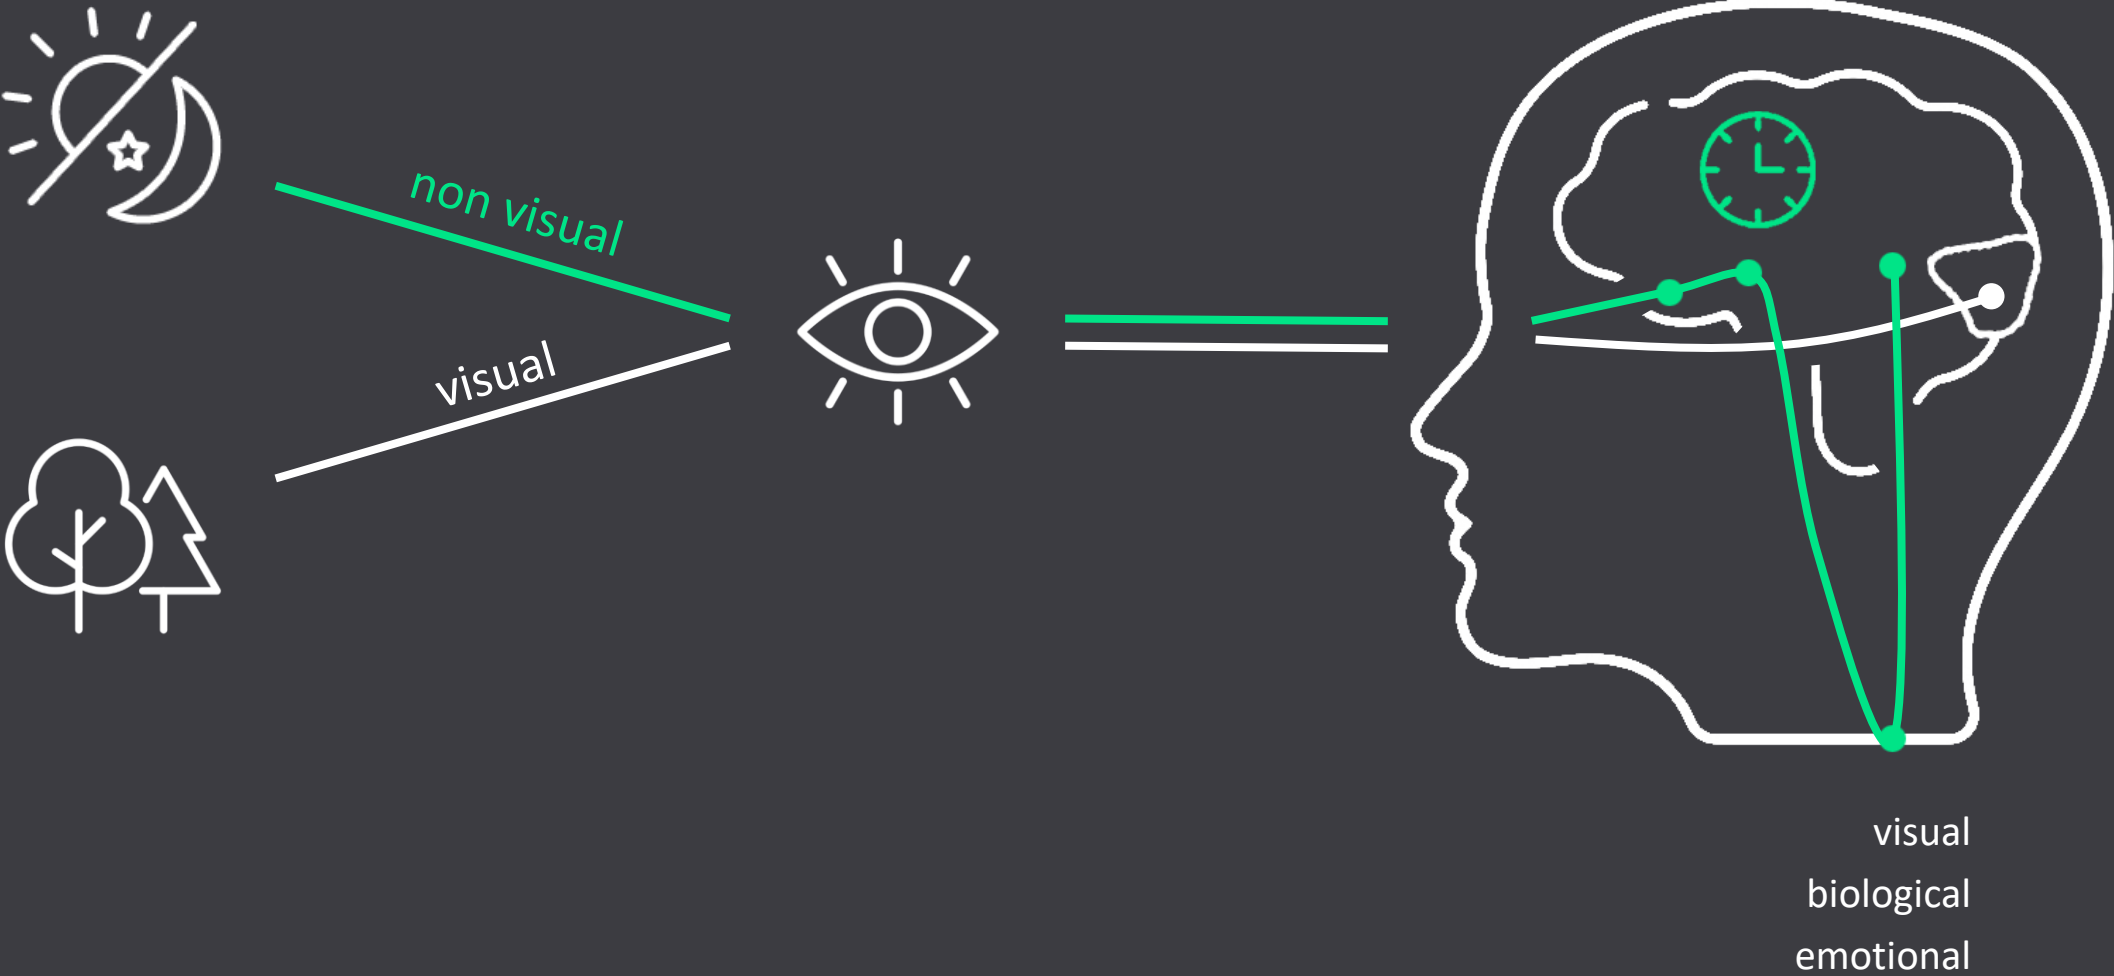

+15%
score de bien-être

+ 6%
score de productivité

+15%
score de créativité

Let natural light into your life again

À l'intérieur, la plupart d'entre nous ne reçoivent pas les doses de lumière du jour nécessaires pour se sentir heureux et en bonne santé.

L'exposition à la lumière du jour est fondamentale pour notre:

- Humeur
- Niveaux d'énergie
- Confort
- Productivité
- Qualité de sommeil
- Notre santé et notre bien-être en général

La lumière nous permet de mieux voir et de nous sentir mieux