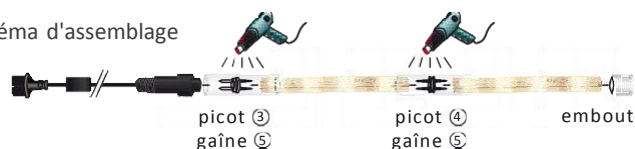

CORDONS LED 230 V / ACCESSOIRES

Très robustes, nos cordons sont également très souples pour une mise en œuvre facile.

Cordons LED 230V

Coupe à 1m • LED ÉCLATANTES

Haute luminosité & faible consommation de la LED. Visibilité à 360° grâce à une position horizontale des LED.

- 30 LED/m - Ø 13 mm
- 230 V - 4,8W/m
- 90 m Max
- Intérieur / Extérieur
- Touret de 44 m livré avec 3 alimentations munies de redresseurs

Accessoires

Connectez...

-1- ... à une prise électrique

-2- ... à un autre cordon

Complétez...

-3-

-4-

-5-

Schéma d'assemblage

picot ③
gaine ⑤

picot ④
gaine ⑤

embout

Fixe	Couleur LED	Prix
18044H-1	Blanc	340,00 €
18244H-1	Rouge	340,00 €
18344H-1	Bleu	340,00 €
18944H-1	Blanc Chaud	340,00 €

Désignation

Référence Prix

Pack de connexion (460W Max.) pour cordons LED et pétillant	90004	12,00 €	- 1 -
Pack de raccordement	90050	8,00 €	- 2 -
Picots de connexion (x 100)	90152	75,00 €	- 3 -
Picots de raccordement (x 100)	90170	75,00 €	- 4 -
Gaine thermorétractable pré-collée 1,22 m	90490	16,00 €	- 5 -