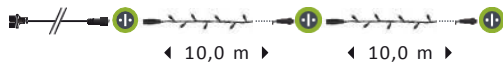

GUIRLANDES ET RIDEAUX LED 230 V

caps : $\varnothing$ 8 mm

Spécialement conçues pour un usage extérieur, les guirlandes LED 230V sont ultra lumineuses, très robustes et, grâce à leur connectique raccordable, facilitent et simplifient vos installations.